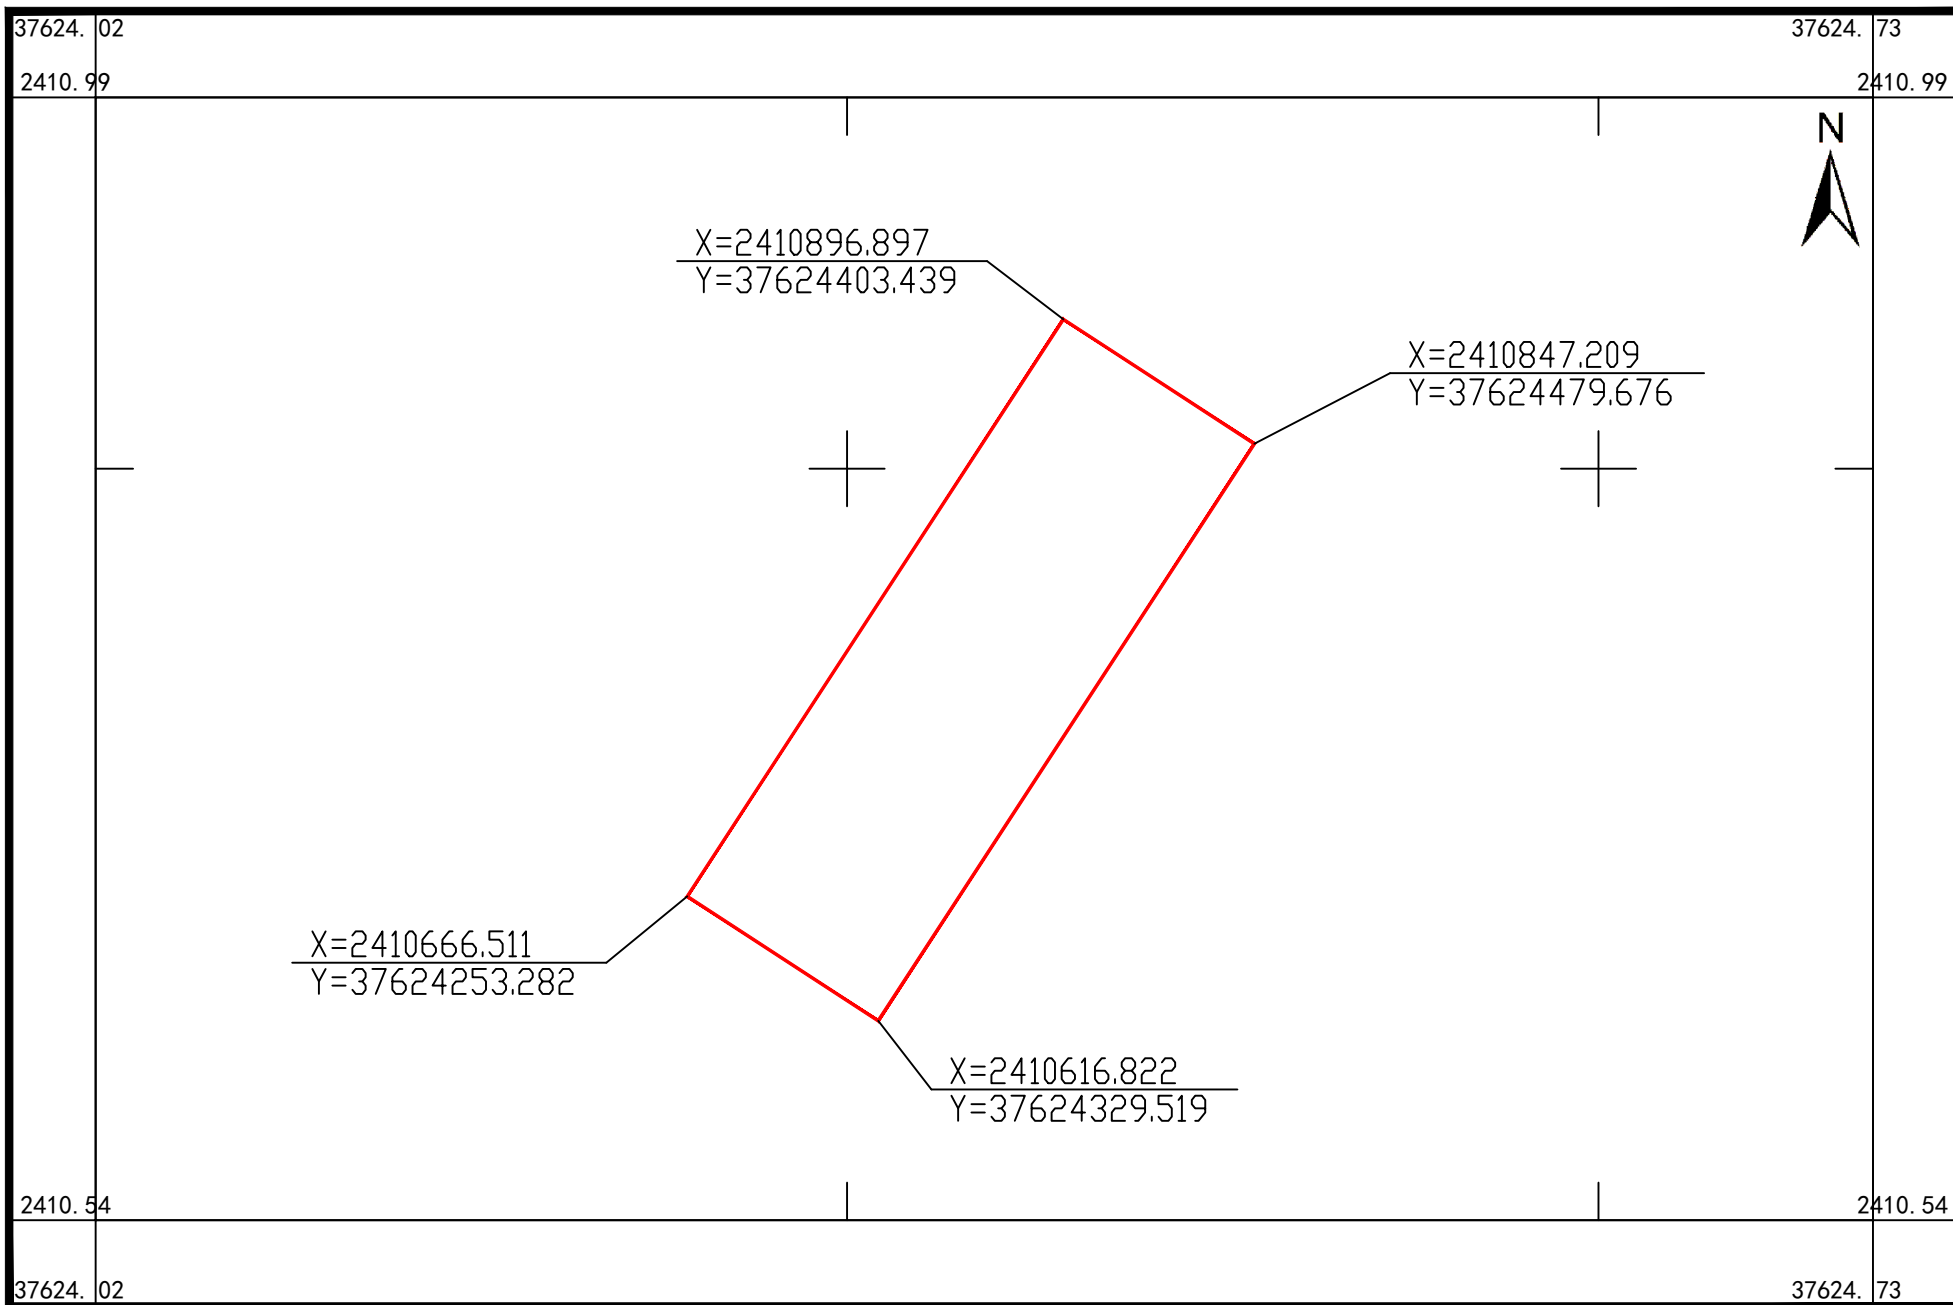

# 阳江三山岛五、六海上风电场集中送出工程项目用地预审与选址意见书用地红线图

2000国家大地坐标系  
1985国家高程基准

1:3000