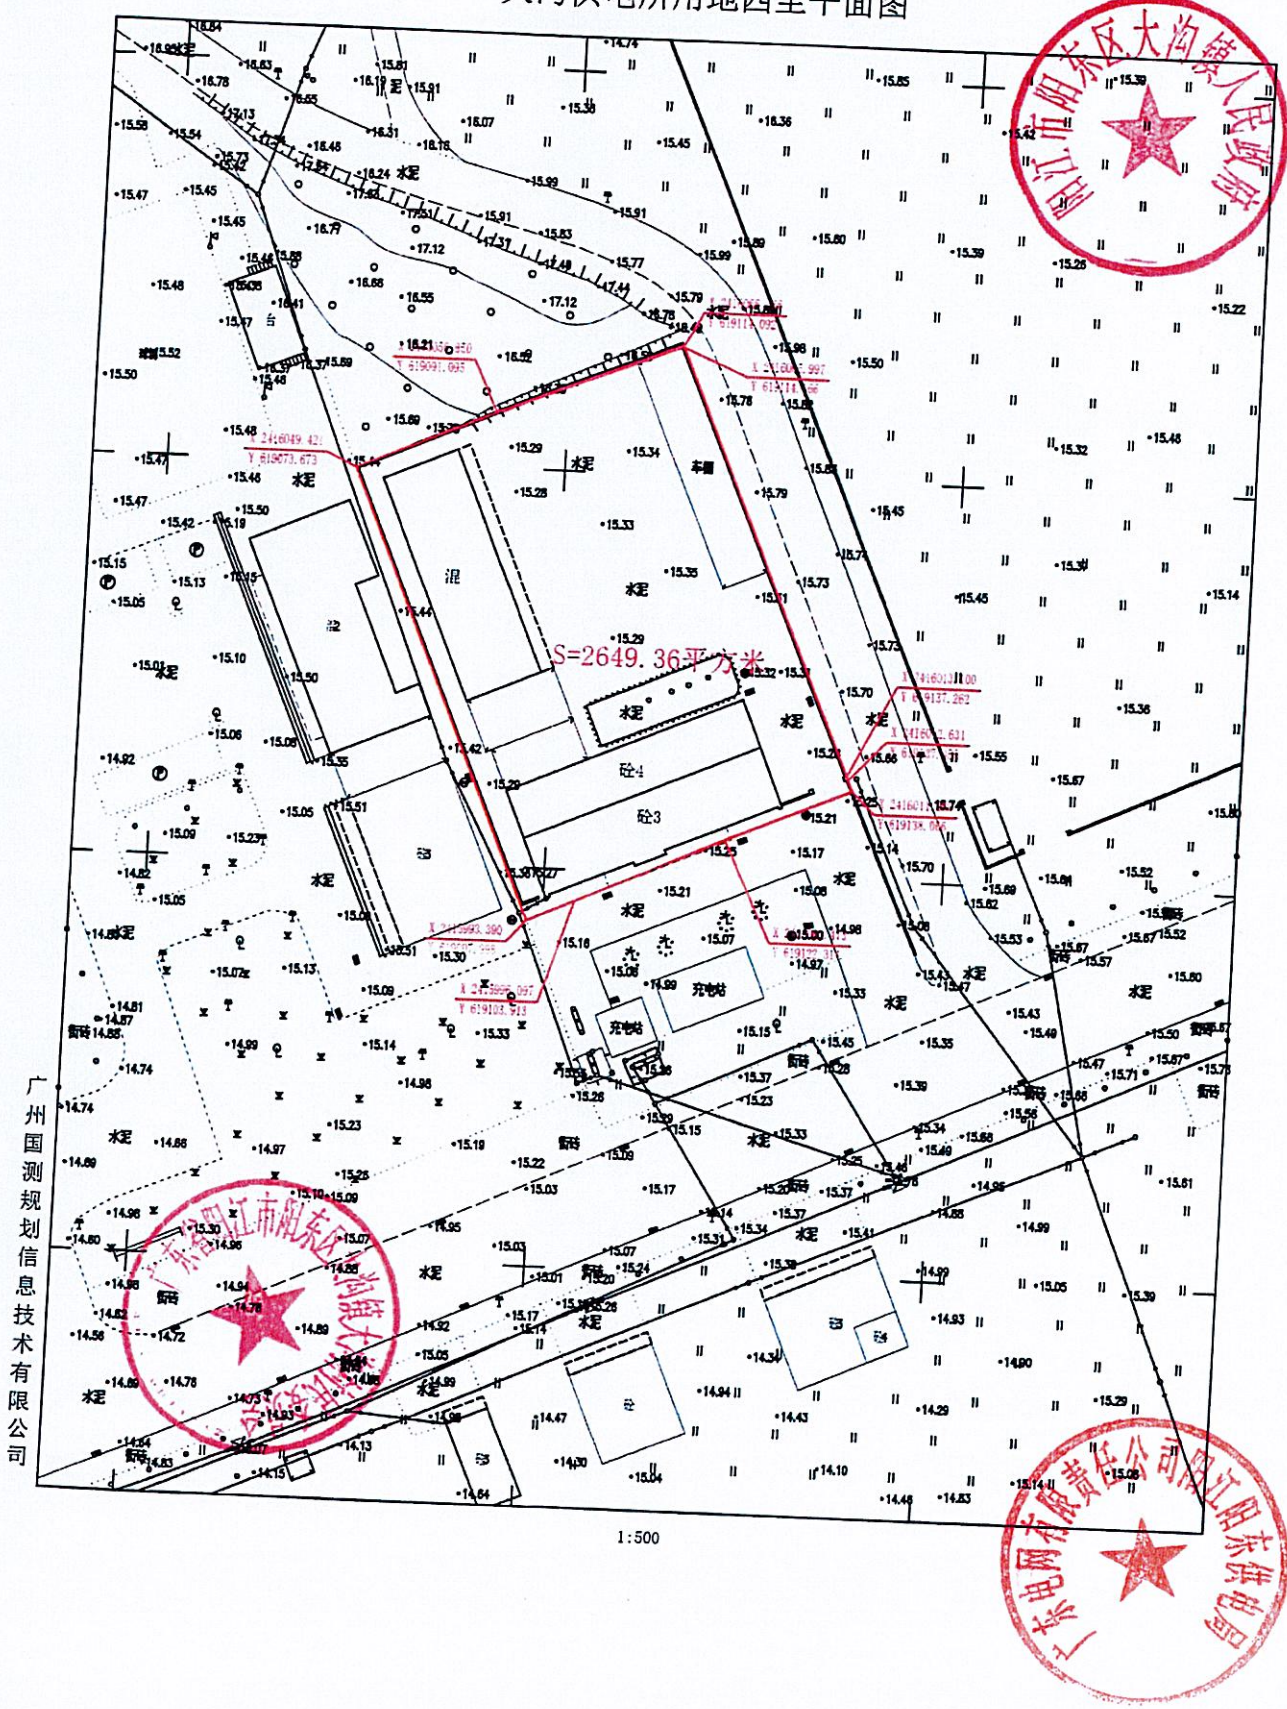

# 大沟供电所用地四至平面图

1:500